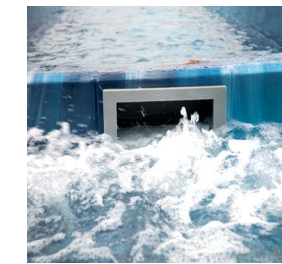

MODEL: WS-S12 SIZE: 11740x2200x1620mm