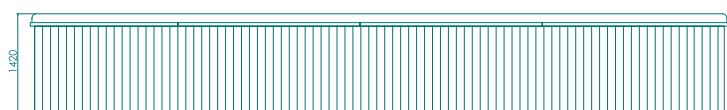

MODEL: WS-S10 SIZE: 10000x2240x1420mm

	General		Swimming pool		Hot tub	
Spa color	Standard:white	Option mystic emerald /silver white marble/gypsum /withe pearlescent /oceanwave				
Wood pane	Standard:red	Option: natural wood/black/	Wood kind: white pine/ash			
PS panel	Option:gray/coffee/brown-red					
Control system	2pcs		1pc		1pc	
Water pump	2.2KW×4	1.5KW×2	2.2KW×3	1.5KW×1	2.2KW×1	1.5KW×1
	0.75KW×2	0.37KW×1	0.75KW×1	0.37KW×1	0.75KW×1	
Heater	3KW×2		1pc		1pc	
Air pump	0.7KW×1				1pc	
Colourful light	5pcs		4pcs		1pc	
Little LED	58pcs		58pcs			
Ozone	2pcs		1pc		1pc	
sand filter	1pc		1pc			
Filter	3pcs		2pc		1pc	
Jet	U Shape Jet: 2pcs		U Shape Jet: 2pcs		5" rotating Jet: 4pcs	
	5" power Jet: 4pcs		5" power Jet: 4pcs		3" rotating Jet: 6 pcs	
	5" rotating Jet: 4pcs		3" rotating Jet: 5 pcs		Small Jet:46 pcs	
	3" rotating Jet: 11pcs		Small Jet: 29pcs		Air bubble jet: 20 pcs	
	Small Jet: 75pcs		Air bubble jet: 20pcs			
Waterfall	1pc		1pc			
Pillow	6 pcs		4pcs		2pcs	
Cubage(m³)	15m³					
Total power	20.37KW					

	总体		泳池部分		按摩池部分	
板材颜色	标配颜色: 白色 可选购颜色: 云彩绿、云彩灰、石膏白、珍珠白、海洋蓝					
木裙	标配颜色: 棕红色 可选颜色: 原木色、棕黑色 木质: 水曲柳或不带木裙					
塑料裙	可选颜色: 灰色/咖啡色/棕红色					
电脑控制系统	2个		1个		1个	
水泵	2.2KW×4	1.5KW×2	2.2KW×3	1.5KW×1	2.2KW×1	1.5KW×1
	0.75KW×2	0.37KW×1	0.75KW×1	0.37KW×1	0.75KW×1	
恒温器	3KW×2		1个		1个	
风泵	0.7KW 1个				1个	
七彩池底灯	5个		4个		1个	
变色灯珠	58个		58个			
臭氧	2个		1个		1个	
沙缸	1个		1个			
过滤器	3个		2个		1个	
喷嘴	U形大喷嘴 2个		U形大喷嘴 2个		5" 旋转大喷嘴 4个	
	5" 强力大喷嘴 4个		5" 强力大喷嘴 4个		3" 旋转喷嘴 6个	
	5" 旋转大喷嘴 4个		3" 旋转喷嘴 5个		不锈钢喷嘴 46个	
	3" 旋转喷嘴 11个		不锈钢喷嘴 29个		泡泡嘴 20个	
	不锈钢喷嘴 75个					
大瀑布	1个		1个			
枕头	6个		4个		2个	
容水量(m³)	15m³					
总功率	20.37KW