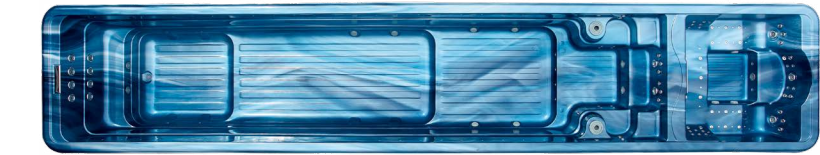

MODEL: WS-S12 SIZE: 11740x2200x1620mm