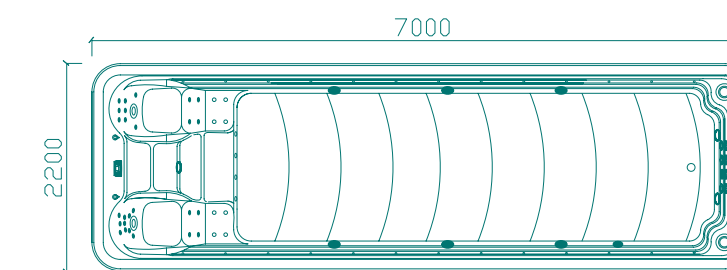

MODEL: WS-S07B SIZE: 7000x2200x1335mm

Spa color Standard: White	Option: With pearlescent/ gypsum /summer sapphire/ mystic emerald/ silver white marble
PS panel	Option:gray/Brown-red/coffee
computer control system	1pc
water pump	2.2KWx3
filter pump	0.75KWx1
heater	3KWx2
Colourful light	little LED:26pcs
bottom light	3pcs
filter	2pcs
Jets	5" stainless rotating jet:2pcs 5" power stainless jet:8pcs 2" stainless jet:26pcs small jet:12pcs
Waterfall	1pc
air adjustor	3pcs
Ozone	1pc
total power	13.35KW

板材颜色	标配颜色: 白色, 可选购颜色: 珍珠白、石膏白、海洋蓝、云彩绿、云彩灰
PS 裙	可选项颜色: 灰色、红色、咖啡色
电脑控制系统	1 个
水泵	2.2KWx3
过滤泵	0.75KWx1
恒温器	3KWx2
彩色变化灯	变色灯珠: 26 个;
水底灯:	3 个
过滤器	2 个
喷嘴	5 寸不锈钢单孔旋转喷头 2 个, 5 寸不锈钢强力喷嘴 8 个, 2 寸不锈钢单旋转喷嘴 26 个, 小喷嘴 12 个,
瀑布	1 个,
空气调节阀	3 个
臭氧消毒	1 个
总功率	13.35KW