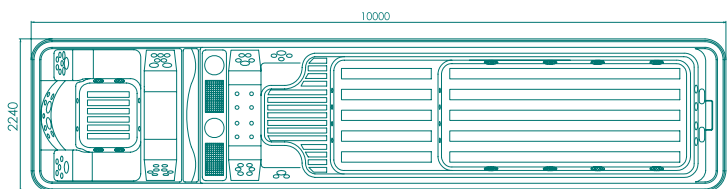

MODEL: WS-S10 SIZE: 10000x2240x1420mm

	General		Swimming pool		Hot tub	
Spa color	Standard:white	Option mystic emerald /silver white marble/gypsum /withe pearlescent /oceanwave				
Wood pane	Standard:red	Option: natural wood/black/	Wood kind: white pine/ash			
PS panel	Option:gray/coffee/brown-red					
Control system	2pcs		1pc		1pc	
Water pump	2.2KW×4	1.5KW×2	2.2KW×3	1.5KW×1	2.2KW×1	1.5KW×1
	0.75KW×2	0.37KW×1	0.75KW×1	0.37KW×1	0.75KW×1	
Heater	3KW×2		1pc		1pc	
Air pump	0.7KW×1				1pc	
Colourful light	5pcs		4pcs		1pc	
Little LED	58pcs		58pcs			
Ozone	2pcs		1pc		1pc	
sand filter	1pc		1pc			
Filter	3pcs		2pc		1pc	
Jet	U Shape Jet: 2pcs		U Shape Jet: 2pcs		5" rotating Jet: 4pcs	
	5" power Jet: 4pcs		5" power Jet: 4pcs		3" rotating Jet: 6 pcs	
	5" rotating Jet: 4pcs		3" rotating Jet: 5 pcs		Small Jet:46 pcs	
	3" rotating Jet: 11pcs		Small Jet: 29pcs		Air bubble jet: 20 pcs	
	Small Jet: 75pcs		Air bubble jet: 20pcs			
Waterfall	1pc		1pc			
Pillow	6 pcs		4pcs		2pcs	
Cubage(m³)	15m³					
Total power	20.37KW					

	总体		泳池部分		按摩池部分	
板材颜色	标配颜色: 白色 可选购颜色: 云彩绿、云彩灰、石膏白、珍珠白、海洋蓝					
木裙	标配颜色: 棕红色 可选颜色: 原木色、棕黑色 木质: 水曲柳或不带木裙					
塑料裙	可选颜色: 灰色/咖啡色/棕红色					
电脑控制系统	2个		1个		1个	
水泵	2.2KW×4	1.5KW×2	2.2KW×3	1.5KW×1	2.2KW×1	1.5KW×1
	0.75KW×2	0.37KW×1	0.75KW×1	0.37KW×1	0.75KW×1	
恒温器	3KW×2		1个		1个	
风泵	0.7KW 1个				1个	
七彩池底灯	5个		4个		1个	
变色灯珠	58个		58个			
臭氧	2个		1个		1个	
沙缸	1个		1个			
过滤器	3个		2个		1个	
喷嘴	U形大喷嘴 2个		U形大喷嘴 2个		5" 旋转大喷嘴 4个	
	5" 强力大喷嘴 4个		5" 强力大喷嘴 4个		3" 旋转喷嘴 6个	
	5" 旋转大喷嘴 4个		3" 旋转喷嘴 5个		不锈钢喷嘴 46个	
	3" 旋转喷嘴 11个		不锈钢喷嘴 29个		泡泡嘴 20个	
	不锈钢喷嘴 75个					
大瀑布	1个		1个			
枕头	6个		4个		2个	
容水量(m³)	15m³					
总功率	20.37KW