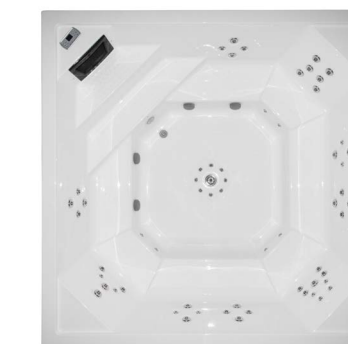

MODEL: WS-PC02 SIZE: 3000 x 3000 x 1100 mm

SPA COLOUR	板材颜色	STANDARD: white 标配颜色: 白色	OPTION: With pearlescent 可选购颜色: 珍珠白
PS PANEL	PS 裙	OPATION: gray/brown-red/coffee	可选颜色: 灰色、红棕色、咖啡色
COMPUTER CONTROL SYSTEM	电脑控制系统	1 pc/个	
WATER PUMP	水泵	1.5KW 1pc/台	2.2KW 1pc/台 0.75KW 1pc/台
AIR PUMP	风泵	0.4KW 1pc/个	
HEATER	恒温器	3KW 1pc/个	
OZONE	大臭氧	1pc/个	
COLOURFUL LIGHT	灯珠	5pcs/个	
FILTER	过滤器	2 pcs/片	
JET	喷嘴	2" stainless rotating jet: 14PCS 2寸不锈钢旋转喷嘴14个	5" LED power jet: 1PC 5寸带灯强力喷嘴1个
		3" stainless rotating jet: 9PCS 3寸不锈钢旋转喷嘴9个	Air bubble jet: 8PCS 泡泡嘴8个
		3" rotating jet: 12PCS 3寸不锈钢直喷嘴12个	Small jet: 16PCS 小喷嘴16个
TOTAL POWER	总功率	7.85KW