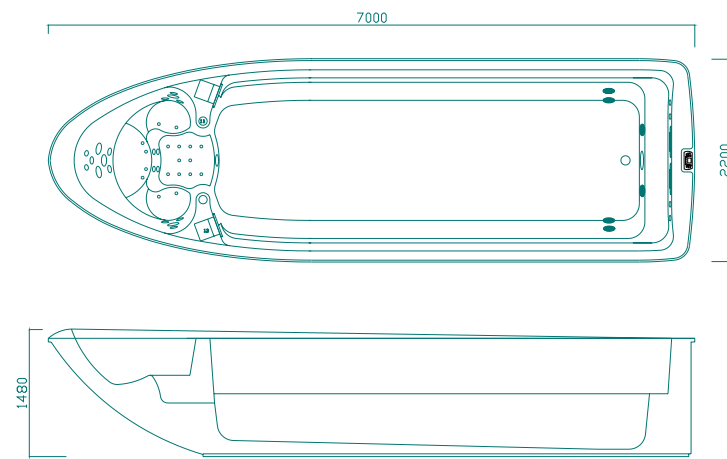

MODEL: WS-S07M SIZE: 7000 x 2200 x 1480mm

SPA COLOUR	板材颜色	STANDARD: white 标配颜色: 白色	OPTION: With pearlescent/ gypsum /summer sapphire/ mystic emerald/ silver white marble 可选购颜色: 珍珠白、石膏白、海洋蓝、云彩绿、云彩灰
PANEL	装饰裙	OPATION: white	可选颜色: 白色
COMPUTER CONTROL SYSTEM	电脑控制系统	1pc/个	
WATER PUMP	水泵	2.2kW 3pcs/个	0.75kW 1pc/个
AIR PUMP	风泵	0.4kW 1pc/个	
HEATER	恒温器	3kW 1pc/个	
COLORFUL LIGHT	彩色水底灯	1pc/个	
BOTTOM LIGHT	超大水底灯	1pc/个	
FILTER	过滤器	2pcs/个	
JET	喷嘴	River jet: 2PCS 5" stainless rotating jet: 5PCS 3" stainless rotating jet: 9PCS 2" stainless rotating jet: 6PCS Air bubble jet: 18PCS	逆流喷嘴 2个 5寸不锈钢旋转喷头 5个, 3寸不锈钢旋转喷嘴 9个, 2寸不锈钢旋转喷嘴 6个, 泡泡嘴 18个,
WATER COLUMN	喷水柱	4pcs/个	
POP-UP WATER COLUMN	升降喷水柱	2pcs/个	
TOTAL POWER	总功率	10.75kW