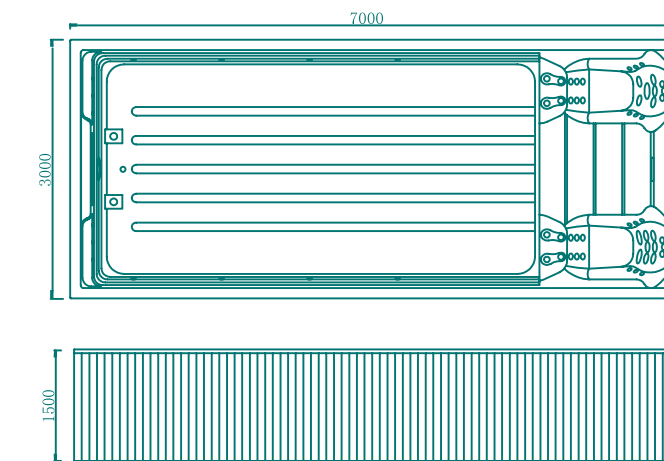

MODEL: WS-PC07A   SIZE: 7000X3000x1500mm

板材颜色	标配颜色: 白色, 可选购颜色: 珍珠白、石膏白、海洋蓝、云彩绿、云彩灰
PS 裙	可选颜色: 灰色、红色、咖啡色
控制系统	Gecko
水泵	2200W×4; 370W×1
喷嘴	特大喷嘴 1 个
	5 寸旋转喷嘴 1 个
	4 寸旋转喷嘴 4 个
	3 寸单孔旋转喷嘴 9 个
	2 寸直喷嘴 22 个
	3/4 喷嘴 20 个
	喷水柱 6 个
紫外线杀菌器	1 个
大方形过滤器	1 个
臭氧	1 个
沙缸	1 个
特大池底灯	1 个
总功率	12.17KW

Spa color	Standard: White Option: With pearlescent/ gypsum /summer sapphire/ mystic emerald/ silver white marble
PS panel	Option: grey/Brown-red/coffee
control system	Gecko
Water pump	2200W×4; 370W×1
Jet	Big Jet:1PCS
	5" rotating Jet:1 PCS
	4"rotating Jet:4PCS
	3" rotating Jet:9 PCS
	2" Jet:22 PCS
	Small jet:20PCS
	Water column:6PCS
Ultraviolet sterilizer	1PC
Big Filter	1pc
Ozone	1PC
Sand filter	1PC
Colourful light	1PC
Total power	12.17KW