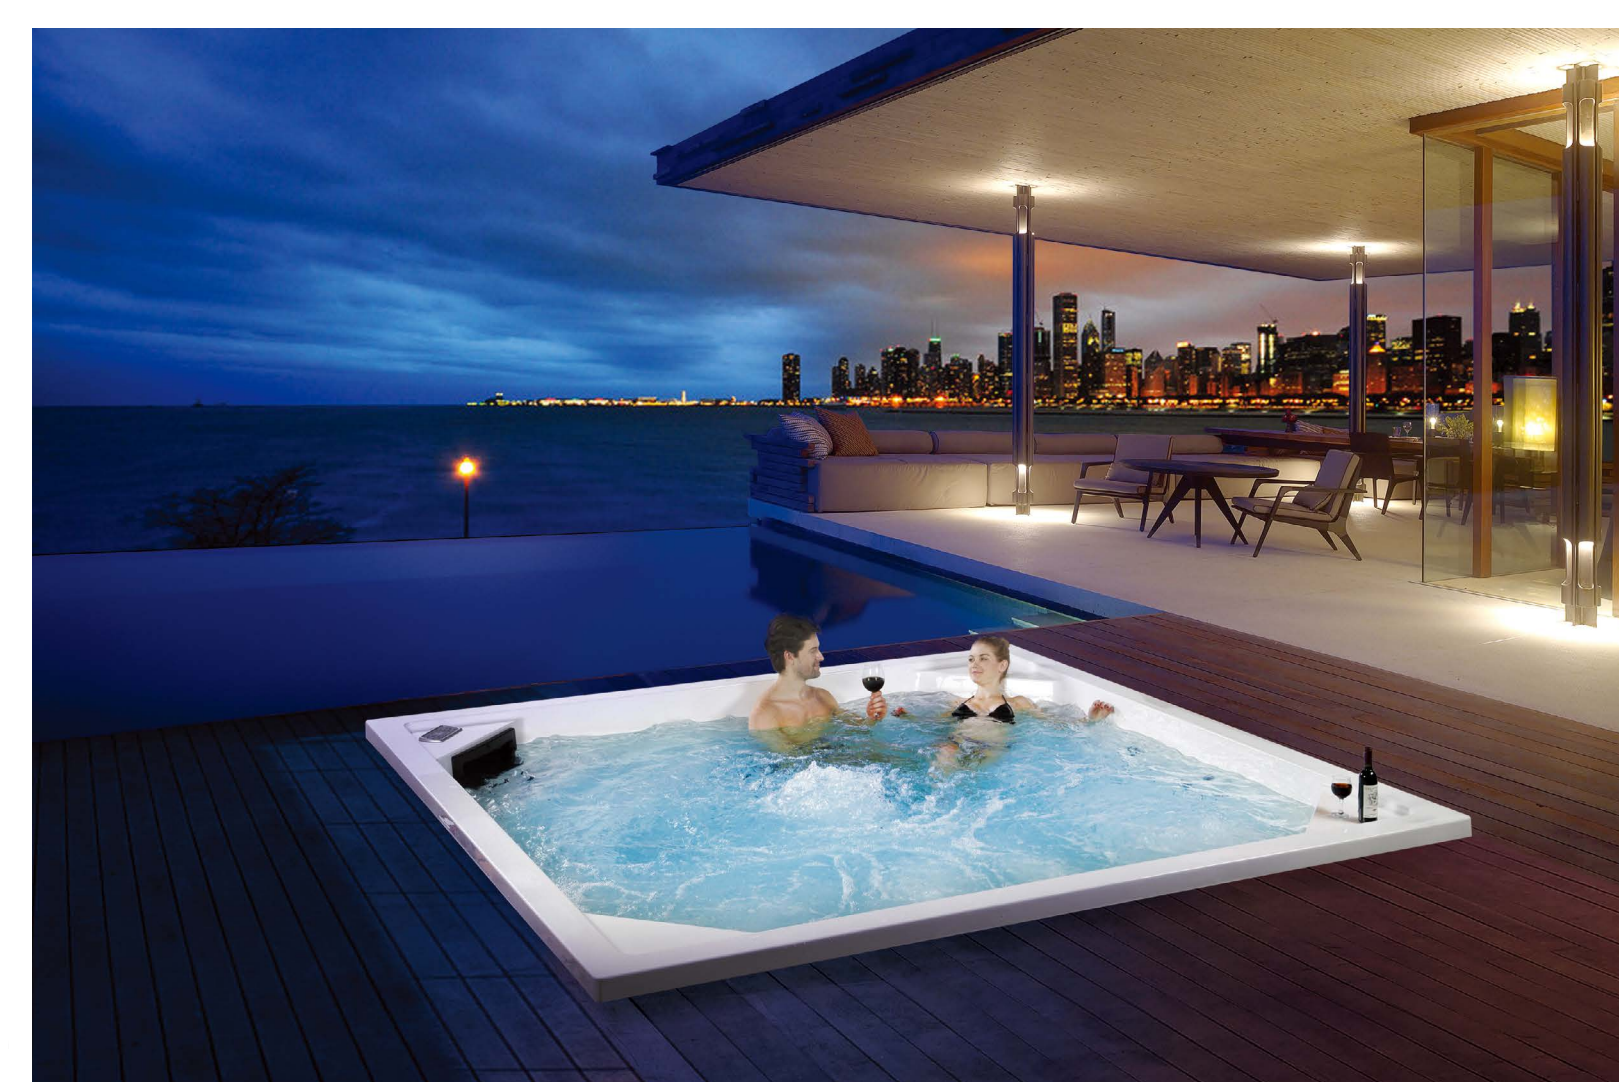

MODEL: WS-PC01 SIZE: $\Phi 3000 \times 1100$ mm

SPA COLOUR	板材颜色	STANDARD: white 标配颜色: 白色	OPTION: With pearlescent 可选购颜色: 珍珠白
PS PANEL	PS 裙	OPATION: gray/brown-red/coffee	可选颜色: 灰色、红棕色、咖啡色
COMPUTER CONTROL SYSTEM	电脑控制系统	1pc/个	
WATER PUMP	水泵	1.5kW 2pcs/台	0.75kW 1pc/台
AIR PUMP	风泵	0.4kW 1pc/个	
HEATER	恒温器	3kW 1pc/个	
OZONE	大臭氧	1pc/个	
COLOURFUL LIGHT	彩色水底灯	1pc/个	
FILTER	过滤器	1pc/个	
JET	喷嘴	2" stainless rotating jet: 8PCS 2寸不锈钢旋转喷嘴8个	5" LED power jet: 1PC 5寸带灯强力喷嘴1个
		3" stainless rotating jet: 10PCS 3寸不锈钢旋转喷嘴10个	Air bubble jet: 12PCS 不锈钢小泡泡嘴12个
		3" rotating jet: 8PCS 3寸不锈钢直喷嘴8个	Small jet: 14PCS 小喷嘴14个
TOTAL POWER	总功率	7.15kW	

MODEL: WS-PC02 SIZE: 3000 x 3000 x 1100 mm

SPA COLOUR	板材颜色	STANDARD: white 标配颜色: 白色	OPTION: With pearlescent 可选购颜色: 珍珠白
PS PANEL	PS 裙	OPATION: gray/brown-red/coffee	可选颜色: 灰色、红棕色、咖啡色
COMPUTER CONTROL SYSTEM	电脑控制系统	1 pc/个	
WATER PUMP	水泵	1.5KW 1pc/台	2.2KW 1pc/台 0.75KW 1pc/台
AIR PUMP	风泵	0.4KW 1pc/个	
HEATER	恒温器	3KW 1pc/个	
OZONE	大臭氧	1pc/个	
COLOURFUL LIGHT	灯珠	5pcs/个	
FILTER	过滤器	2 pcs/片	
JET	喷嘴	2" stainless rotating jet: 14PCS 2寸不锈钢旋转喷嘴14个	5" LED power jet: 1PC 5寸带灯强力喷嘴1个
		3" stainless rotating jet: 9PCS 3寸不锈钢旋转喷嘴9个	Air bubble jet: 8PCS 泡泡嘴8个
		3" rotating jet: 12PCS 3寸不锈钢直喷嘴12个	Small jet: 16PCS 小喷嘴16个
TOTAL POWER	总功率	7.85KW