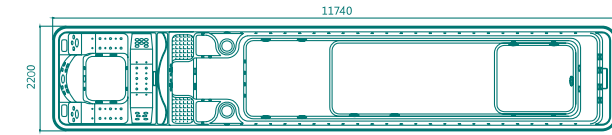

Jet 喷嘴		
rotating jet 旋转喷嘴 5"		1pc
rotating jet 旋转喷嘴 3"		4pcs
rotating jet 旋转喷嘴 2"		3pcs
Small jet 小喷嘴		18pcs
Air bubble jet 泡泡嘴		15pcs
Cubage 容水量		1m ³

Jet 喷嘴		
Swim jet(LED) 激流喷头(带灯) 13"		2pcs
Power jet 强力喷头 5"		12pcs
Small jet 小喷嘴		12pcs
Air bubble jet 泡泡嘴		28pcs
Cubage 容水量		45m ³
Depth 泳池深度		1.55m

MODEL: WS-P001 SIZE: \varnothing 3500x950mm

MODEL 型号: WS-P001		
SIZE 产品尺寸: \varnothing 3500 x 950mm		
Control system 控制系统		1pc
Water pump 水泵	2.2kW	2pcs
	0.375kW	1pc
Air pump 风泵	0.7kW	1pc
Ozone 臭氧		1pc
Colourful light 水底灯		2pcs
Little LED 水位线灯		20pcs

MODEL: WS-S12 SIZE: 11740x2200x1620mm

	general 总体	swimming pool 泳池部分	hot tub 按摩池部分
spa color 板材颜色	standard: white option: summer sapphire / mystic emerald / silver white marble / gypsum / white pearlescent / ocean wave 标配颜色: 白色 可选购颜色: 云彩蓝、云彩绿、云彩灰、石膏白、珍珠白、海洋蓝		
wooden panel 木裙	standard: red option: natural wood / black; wood kind: white pine / ash 标配颜色: 棕红色 可选颜色: 原木色、棕黑色; 木质: 水曲柳或不带木裙		
PS panel 塑料裙边	option: gray / coffee / brown-red 可选颜色: 灰色/咖啡色/棕红色		
Control system 电脑控制系统	2pcs	1pc	1pc
water pump 水泵	2.2kw 4pcs 1.5kw 1pc	2.2kw 3pcs	2.2kw 1pc 1.5kw 1pc
filter pump 过滤泵	0.75kw 2pcs 0.37kw 1pc	0.75kw 1pc 0.37kw 1pc	0.75kw 1pc
Heater 恒温器	3kw 3pcs	3kw 2pcs	3kw 1pc
air pump 风泵	0.7kw 1pc		0.7kw 1pc
Speaker 喇叭	2pcs		2pcs
colorful light 彩色变化灯	little LED: 50pcs+colorful light: 7pcs 珠灯: 50个+底灯: 7个	little LED: 50pcs+colorful light: 6pcs 珠灯: 50个+水底灯: 6个	colorful light: 1pc 水底灯: 1个
Jet 喷嘴	5" mult jet: 8pcs / 5"rotating jet: 5pcs / 2"rotating jet:22pcs / small jet: 54pcs / air bubble jet: 20pcs 5寸强力多孔大喷嘴: 8套 5寸旋转喷嘴: 5套 2寸旋转喷嘴: 22套 小喷嘴: 54套 泡泡嘴: 20套	5" mult jet: 8pcs/5"rotating jet: 2pcs/ small jet: 16pcs 5寸强力多孔大喷嘴: 8套 5寸旋转喷嘴: 2套 小喷嘴: 16套	5"rotating jet: 3pcs/2"rotating jet: 22 pcs/ small jet:38pcs/ air bubble jet: :20pcs 5寸旋转喷嘴: 3套 2寸旋转喷嘴: 22套 小喷嘴: 38套 泡泡嘴: 20套
Waterfall 瀑布	1pc	1pc	
seating 容量	9 persons	4 persons	5 persons
cubage (m ³) 容量(m ³)	18m ³		
Ozone 臭氧消毒	2pcs	1pc	1pc
Total power 总功率	22kw		