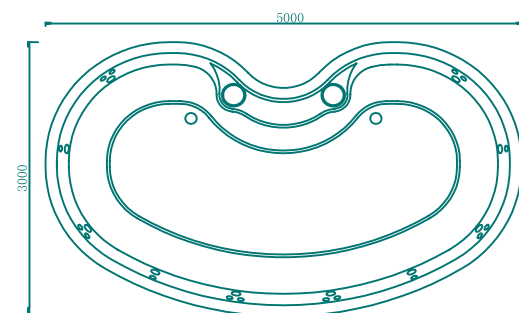

MODEL: WS-PC06CH SIZE: 6000x3000x900mm