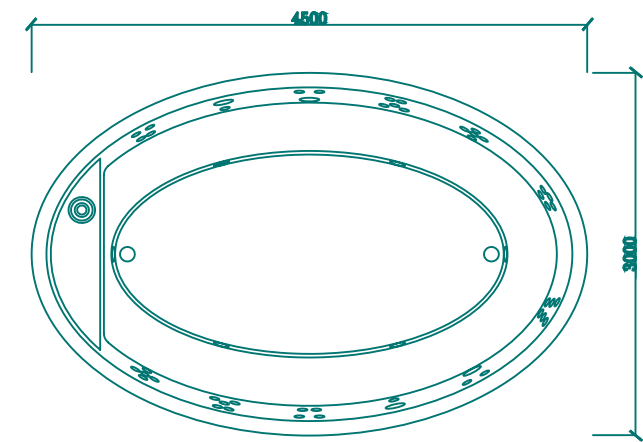

MODEL: WS-PC04CH   SIZE: 4500X3000X900mm

板材颜色	标配颜色：白色，可选购颜色：珍珠白
PS 裙	可选颜色：灰色、红棕色、咖啡色
电脑控制系统	1 个(KL6600)
水泵	0.45KW-2.2KW X1 个
恒温器	3kWx1 个
水底灯：	1 个
过滤器	1 个
紫外线	1 套
沙缸	1 套
喷嘴	5 寸直喷嘴 4 个 3 寸直喷嘴 33 个 3 寸旋转喷嘴 12 个
总功率	5.2kW

Spa color	Standard: White Option: With pearlescent
PS panel	Option: gray/Brown-red/coffee
Control system	1pc(KL6600)
Water pump	0.45KW-2.2KW X1pc
Heater	3kWx1pc
Colorful light	1pc
Filter	1pc
Ultraviolet sterilizer	1pc
Sand filter	1pc
Jet	5" jet : 4pc 3" jet : 33pcs 3" rotating jet :12pcs
Total power	5.2kW