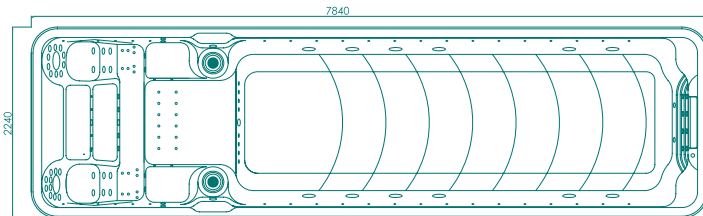

MODEL: **WS-S08B** SIZE: **7840x2240x1460mm**

Spa color	Standard: white	Option: mystic emerald /silver white marble/gypsum /withe pearlescent /oceanwave
Wood pane	Standard: red	Option: natural wood/black/ Wood kind: white pine/ash
PS panel	Option:gray/coffee/brown-red	
Control system	2pcs	
Water pump	2.2KW×2	1.5KW×2 0.37KW×2
Heater	3KW×2	
Air pump	0.7KW×1	
Colourful light	6pcs	
Little LED	42pcs	
Ozone	2pcs	
Air adjustor	3pcs	
sand filter (EXTRA)	1pc	
Filter	2pcs	
Jet	5" power Jet: 8pcs 5" rotating Jet: 2pcs 3" rotating Jet: 4pcs Small Jet: 56pcs Air bubble jet: 28pcs	
Waterfall	1pc	
Pillow	2pcs	
Cubage(m³)	9m³	
Total power	11.84KW	

板材颜色	标配颜色: 白色	可选购颜色: 云彩绿、云彩灰、石膏白、珍珠白、海洋蓝
木裙	标配颜色: 棕红色	可选颜色: 原木色、棕黑色 木质: 水曲柳或不带木裙
塑料裙	可选颜色: 灰色/咖啡色/棕红色	
电脑控制系统	2个	
水泵	2.2KW×2	1.5KW×2 0.37KW×2
恒温器	3KW×2	
风泵	0.7KW 1个	
七彩池底灯	6个	
细变色灯珠	42个	
臭氧	2个	
空气调节阀	3个	
沙缸 (选购)	1个	
过滤器	2个	
喷嘴	5" 强力大喷嘴	8个
	5" 旋转大喷嘴	2个
	3" 旋转喷嘴	4个
	不锈钢喷嘴	56个
	泡泡嘴	28个
瀑布	1个	
枕头	2个	
容水量(m³)	9m³	
总功率	11.84KW