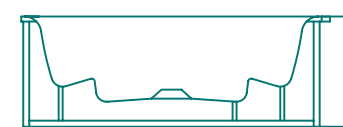

MODEL: WS-PC01 SIZE: $\Phi 3000 \times 1100$ mm

SPA COLOUR	板材颜色	STANDARD: white 标配颜色: 白色	OPTION: With pearlescent 可选购颜色: 珍珠白
PS PANEL	PS 裙	OPATION: gray/brown-red/coffee	可选颜色: 灰色、红棕色、咖啡色
COMPUTER CONTROL SYSTEM	电脑控制系统	1pc/个	
WATER PUMP	水泵	1.5kW 2pcs/台	0.75kW 1pc/台
AIR PUMP	风泵	0.4kW 1pc/个	
HEATER	恒温器	3kW 1pc/个	
OZONE	大臭氧	1pc/个	
COLOURFUL LIGHT	彩色水底灯	1pc/个	
FILTER	过滤器	1pc/个	
JET	喷嘴	2" stainless rotating jet: 8PCS 2寸不锈钢旋转喷嘴8个	5" LED power jet: 1PC 5寸带灯强力喷嘴1个
		3" stainless rotating jet: 10PCS 3寸不锈钢旋转喷嘴10个	Air bubble jet: 12PCS 不锈钢小泡泡嘴12个
		3" rotating jet: 8PCS 3寸不锈钢直喷嘴8个	Small jet: 14PCS 小喷嘴14个
TOTAL POWER	总功率	7.15kW