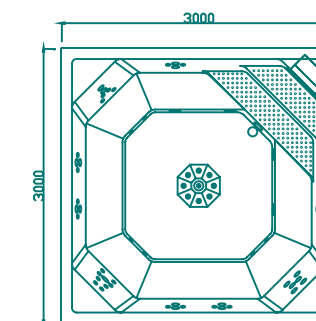

MODEL: WS-PC02 SIZE: 3000 x 3000 x 1100 mm

SPA COLOUR	板材颜色	STANDARD: white 标配颜色: 白色	OPTION: With pearlescent 可选购颜色: 珍珠白
PS PANEL	PS 裙	OPATION: gray/brown-red/coffee	可选颜色: 灰色、红棕色、咖啡色
COMPUTER CONTROL SYSTEM	电脑控制系统	1 pc/个	
WATER PUMP	水泵	1.5KW 1pc/台	2.2KW 1pc/台 0.75KW 1pc/台
AIR PUMP	风泵	0.4KW 1pc/个	
HEATER	恒温器	3KW 1pc/个	
OZONE	大臭氧	1pc/个	
COLOURFUL LIGHT	灯珠	5pcs/个	
FILTER	过滤器	2 pcs/片	
JET	喷嘴	2" stainless rotating jet: 14PCS 2寸不锈钢旋转喷嘴14个	5" LED power jet: 1PC 5寸带灯强力喷嘴1个
		3" stainless rotating jet: 9PCS 3寸不锈钢旋转喷嘴9个	Air bubble jet: 8PCS 泡泡嘴8个
		3" rotating jet: 12PCS 3寸不锈钢直喷嘴12个	Small jet: 16PCS 小喷嘴16个
TOTAL POWER	总功率	7.85KW