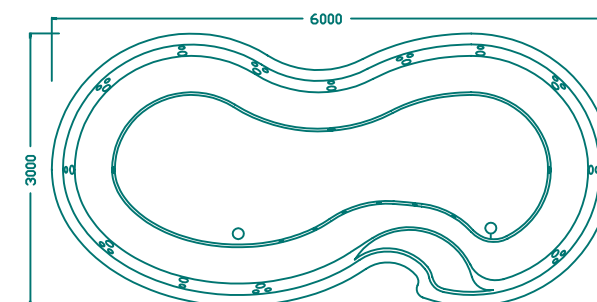

板材颜色	标配颜色：白色，可选购颜色：珍珠白、石膏白、海洋蓝、云彩绿、云彩灰
PS 裙	可选颜色：灰色、红色、咖啡色
控制系统	KL8500
水泵	1500W×2； 750W×1
喷嘴	5 寸旋转喷嘴 7 个
	5 寸直喷嘴 6 个
	3 寸旋转喷嘴 17 个
	3 寸直喷嘴 6 个
	3/4 弧面喷嘴 6 个
紫外线杀菌器	1 个
臭氧	1 个
沙缸	1 个
池底灯	1 个
总功率	3.75KW

Spa color	Standard: White Option: With pearlescent/ gypsum /summer sapphire/ mystic emerald/ silver white marble
PS panel	Option: grey/Brown-red/coffee
control system	KL8500
Water pump	1500W×2； 750W×1
Jet	5"rotating Jet:7PCS
	5"Jet:6PCS
	3"rotating Jet:17PCS
	3"Jet:6 PCS
	Small jet:6PCS
Ultraviolet sterilizer	1PC
Ozone	1PC
Sand filter	1PC
Colourful light	1PC
Heater	3KW
Total power	3.75KW