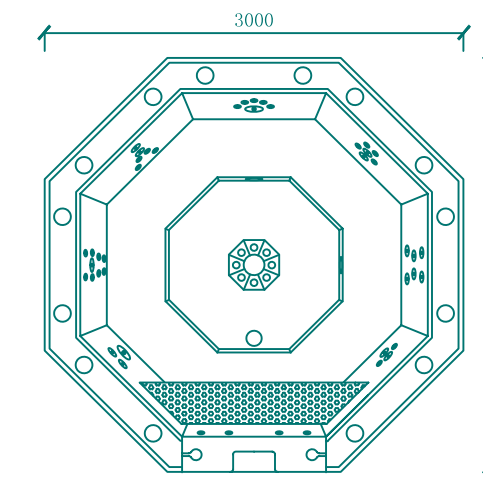

板材颜色	标配颜色: 白色, 可选购颜色: 珍珠白
PS 裙	可选颜色: 灰色、红棕色、咖啡色
电脑控制系统	1 个(KL6600)
水泵	0.45KW-2.2KW X1 个
风泵	0.4kWx1 个
恒温器	3kWx1 个
水底灯:	1 个
紫外线	1 套
沙缸	1 套
喷嘴	5 寸喷嘴 2 个 3 寸喷嘴 15 个 2 寸喷嘴 23 个 喷水柱: 4 个 泡泡嘴 8 个
空气调节阀	1 个
总功率	5.6kW

Spa color	Standard: White Option: With pearlescent
PS panel	Option: gray/Brown-red/coffee
Control system	1pc(KL6600)
Water pump	0.45KW-2.2KW X1pc
Air blower	0.4kWx1pc
Heater	3kWx1pc
Colorful light	1pc
Ultraviolet sterilizer	1pc
Sand filter	1pc
Jet	5" jet : 2pc 3" jet : 15pcs 2" jet : 23pcs Water column : 4pcs Air bubble jet: 8pcs
Air adjustor	1pc
Total power	5.6kW