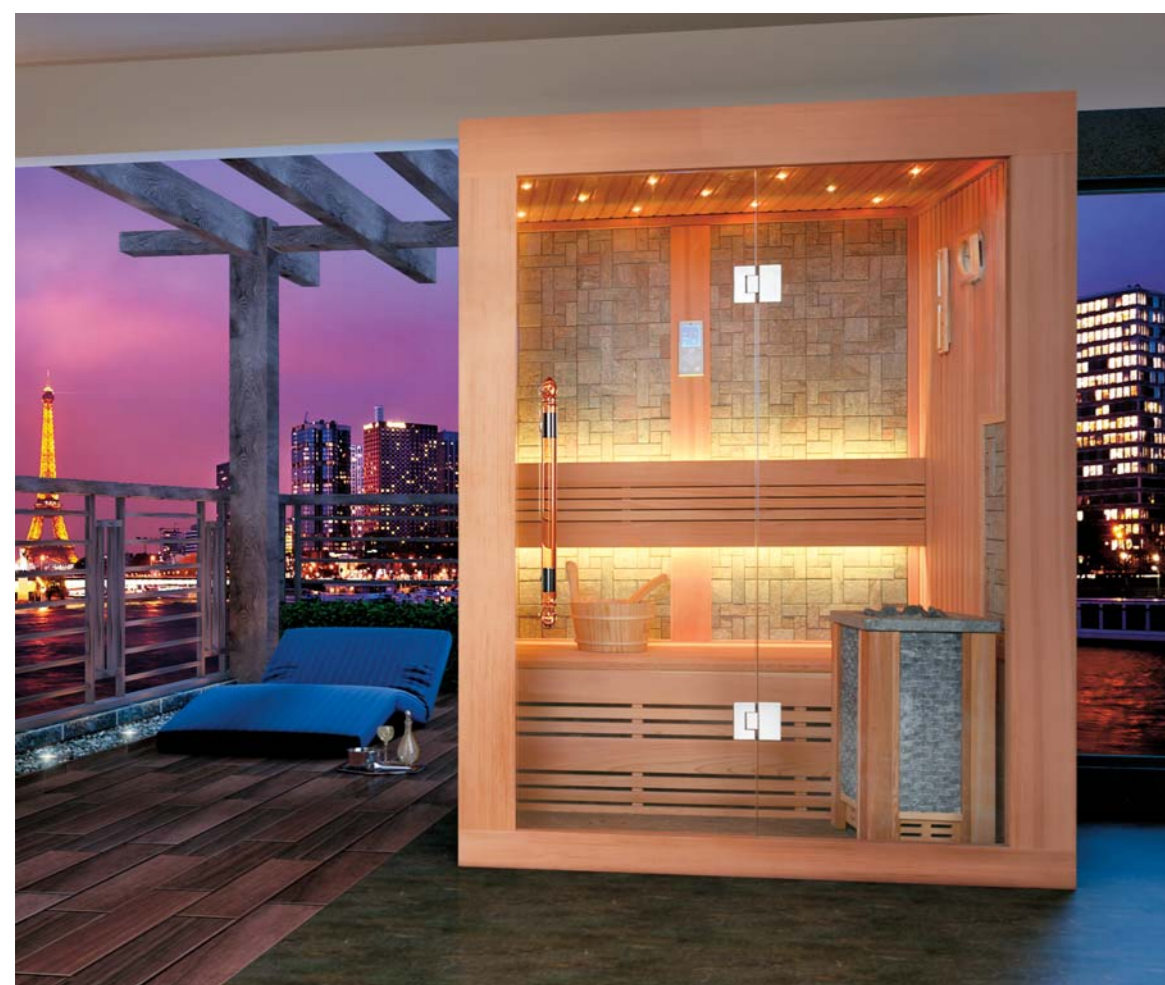

WS-1239B

Product structure 产品结构

Red cedar, crystal handler, Tempered glass 8-10mm
红雪松、水晶拉手、钢化玻璃8-10mm

Product Size 产品尺寸

1000×1100×1900mm
1200×1100×1900 mm
1500×1100×1900 mm

Standard function 产品配置

Harvia sauna heater 3kW, color lamp 1 set, head lamp 1 set, Thermohygrometer 1 set, sand glass 1 set, cask 1 set, spoon 1 set, Touch screen control system 1 set
桑拿炉3kW、梦幻彩灯1套、照明灯1支、温湿表1个、沙漏1个、木桶1个、木勺1个、触摸控制系统1套。

Product Picture 产品图片

WS-1239C

Product structure 产品结构

Red cedar, crystal handler, Tempered glass 8-10mm
红雪松、水晶拉手、钢化玻璃8-10mm

Product Size 产品尺寸

1000×1100×1900mm
1200×1100×1900 mm
1500×1100×1900 mm

Standard function 产品配置

Harvia sauna heater 3kW, color lamp 1 set, head lamp 1 set, Thermohygrometer 1 set, sand glass 1 set, cask 1 set, spoon 1 set, Touch screen control system 1 set
桑拿炉3kW、梦幻彩灯1套、照明灯1支、温湿表1个、沙漏1个、木桶1个、木勺1个、触摸控制系统1套。

Product Picture 产品图片

WS-1252C

Product structure 产品结构

Amboyna, crystal handler, Tempered glass 8-10mm
黄柏木、水晶拉手、钢化玻璃8-10mm

Product Size 产品尺寸

1000×1100×1900mm
1200×1100×1900 mm
1500×1100×1900 mm

Standard function 产品配置

Harvia sauna heater 3kW, color lamp 1 set, head lamp 1 set, Thermohygrometer 1 set, sand glass 1 set, cask 1 set, spoon 1 set, Touch screen control system 1 set
桑拿炉3kW、梦幻彩灯1套、照明灯1支、温湿表1个、沙漏1个、木桶1个、木勺1个、触摸控制系统1套。

Product Picture 产品图片

WS-1252B

Product structure 产品结构

Amboyna, crystal handler, Tempered glass 8-10mm
黄柏木、水晶拉手、钢化玻璃8-10mm

Product Size 产品尺寸

1000×1100×1900mm
1200×1100×1900 mm
1500×1100×1900 mm

Standard function 产品配置

Harvia sauna heater 3kW, color lamp 1 set, head lamp 1 set, Thermohygrometer 1 set, sand glass 1 set, cask 1 set, spoon 1 set, Touch screen control system 1 set
桑拿炉3kW、梦幻彩灯1套、照明灯1支、温湿表1个、沙漏1个、木桶1个、木勺1个、触摸控制系统1套。

Product Picture 产品图片