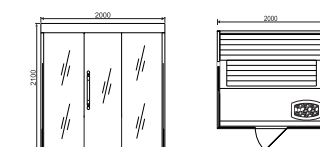

顶级黄柏木原料，品相高贵不俗，天然散发的宜人香味，让人身心获得舒解；拥有梦幻彩灯系统，用户可自由选择喜爱的光疗效果，营造出更加温馨迷人的氛围。

Product structure 产品结构

Amboyna, crystal handle, Tempered glass 8-10mm

黄柏木、水晶拉手、钢化玻璃8-10mm

Product Size 产品尺寸

2200×1800×2100 mm
2000×1800×2100 mm