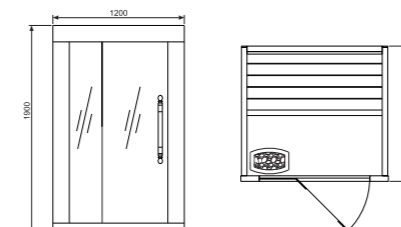

Product Picture 产品图片

WS-1239C

Product structure 产品结构

Red cedar, crystal handler, Tempered glass 8-10mm
红雪松、水晶拉手、钢化玻璃8-10mm

Product Size 产品尺寸

1000×1100×1900mm
1200×1100×1900 mm
1500×1100×1900 mm

Standard function 产品配置