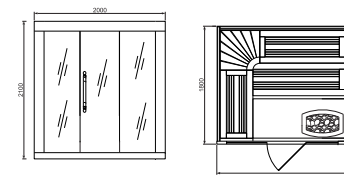

A级优质红雪松，不含木节，色泽自然悦目，天然防腐，为您打造持久永恒的桑拿奢享；万事达独有的文化石专利设计，温润的原木与厚重的文化石结合，释放出闲适的慢生活。

Product structure 产品结构
Red cedar, crystal handle, Tempered glass 8-10mm
红雪松、水晶拉手、钢化玻璃8-10mm

Product Size 产品尺寸
2200×1800×2100 mm
2000×1800×2100 mm