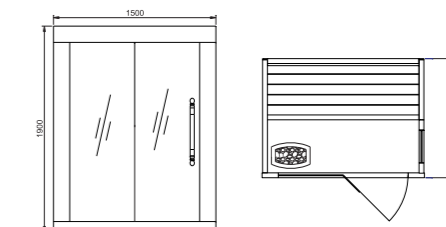

Product Picture 产品图片

WS-1252B

Product structure 产品结构

Amboyna, crystal handler, Tempered glass 8-10mm
黄柏木、水晶拉手、钢化玻璃8-10mm

Product Size 产品尺寸

1000×1100×1900mm
1200×1100×1900 mm
1500×1100×1900 mm

Standard function 产品配置