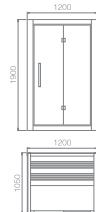

WS-1408

SHOWER
STEAM ROOM

Product Structure
产品结构

red cedar, Tempered glass 8-10 mm, wooden handle, Rose gold stainless steel.

红雪松, 10-8MM玻璃, 木拉手, 玫瑰金不锈钢装饰条。

Standard function
产品配置

3KW桑拿炉, PR5794控制面板, 梦幻彩灯1套, 照明灯1套, 温湿表, 沙漏, 木桶, 木勺。

Product Size
产品尺寸

Product Structure
产品结构