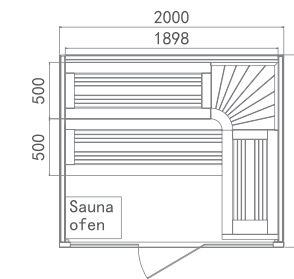

SHOWER
STEAM ROOM

型号: WS-1102S (白杨木 poplar)

尺寸/Product Size: 2200x2000x2100mm
2000x1700x2100mm
1800x1500x2100mm

产品结构: 白杨木、木拉手、钢化玻璃8-10mm
产品配置: 桑拿炉6KW、梦幻彩灯1套、照明灯1支、温湿表1个、沙漏1个、触摸控制系统1套

Product structure: poplar, wooden handle, 8-10mm toughened glass
Product configuration: 6KW sauna stove, one set of fantastic color light, one piece of illuminating lamp, one piece of thermohygrometer, one piece of sandglass, one set of touch control system