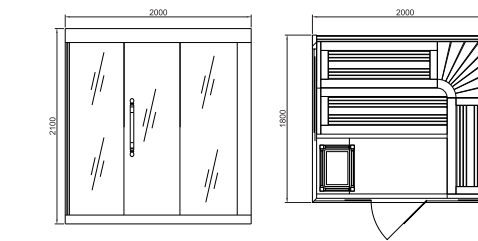

WS-1246

Product structure 产品结构
Red cedar, crystal handle, Tempered glass 8-10mm
红雪松、水晶拉手、钢化玻璃8-10mm

Product Size 产品尺寸
2200×1800×2100 mm
2000×1800×2100 mm

Standard function 产品配置
Harvia sauna heater 6kW, color lamp 1set,
Thermohygrometer 1set, sandglass
1set, cask 1set, spoon 1set, Touch screen control
system 1set.
桑拿炉6kW、梦幻彩灯1套、温湿表1个、沙漏1个、
木桶1个、木勺1个、触摸控制系统1套。

Product Picture 产品图片