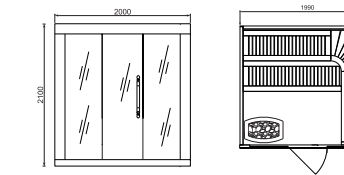

A级优质红雪松，不含木节，色泽自然悦目，天然防腐，为您打造持久永恒的桑拿奢享；智能触摸控制系统让桑拿房如此简单易用，您只要指尖一触，即可尽情享受桑拿带来的乐趣。

Product structure 产品结构
Red cedar, crystal handle, Tempered glass 8-10mm
红雪松、水晶拉手、钢化玻璃8-10mm

Product Size 产品尺寸
2200×1800×2100 mm
2000×1800×2100 mm