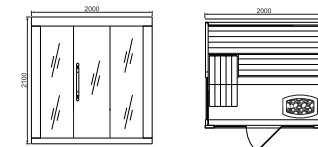

顶级黄柏木原料，品相高贵不俗，天然散发的宜人香味，让人身心获得舒解；顺滑细腻的板面和严丝合缝的玻璃组合，都经过深思细量与精雕细琢，是精工细作的杰作。

Product structure 产品结构

Amboyna, crystal handle, Tempered glass 8-10mm

黄柏木、水晶拉手、钢化玻璃8-10mm

Product Size 产品尺寸

2200×1800×2100 mm
2000×1800×2100 mm