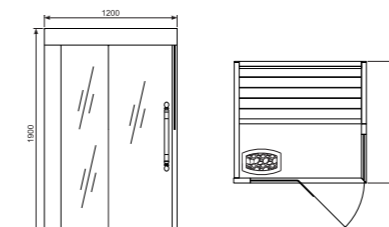

Product Picture 产品图片

WS-1252C

Product structure 产品结构

Amboyna, crystal handler, Tempered glass 8-10mm
黄柏木、水晶拉手、钢化玻璃8-10mm

Product Size 产品尺寸

1000×1100×1900mm
1200×1100×1900 mm
1500×1100×1900 mm

Standard function 产品配置