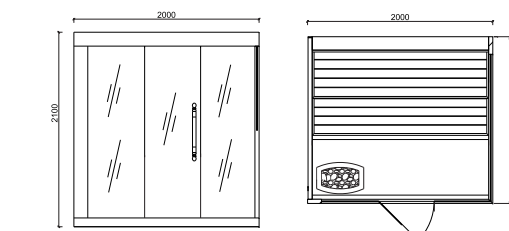

Product Picture 产品图片