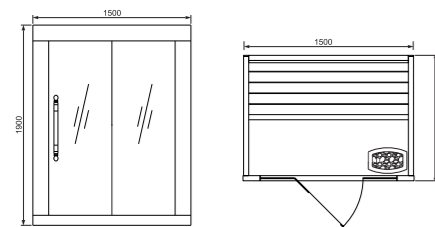

Product Picture 产品图片

WS-1239B

Product structure 产品结构

Red cedar, crystal handler, Tempered glass 8-10mm
红雪松、水晶拉手、钢化玻璃8-10mm

Product Size 产品尺寸

1000×1100×1900mm
1200×1100×1900 mm
1500×1100×1900 mm

Standard function 产品配置