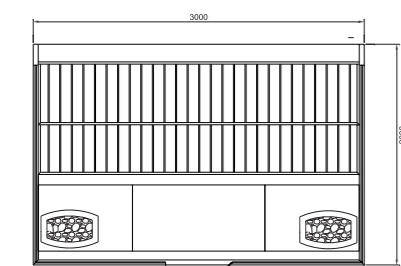

顶级黄柏木原料，品相高贵不俗，天然散发的宜人香味，让人身心获得舒解；通透大气的三面玻璃，搭配悬空的二层座位，端坐其中，一种帝王般的尊贵感油然而生。

WS-1240

Product structure 产品结构

Amboynar, crystal handle, Tempered glass 8-10mm
黄柏木、水晶拉手、钢化玻璃8-10mm

Product Size 产品尺寸

3000×2000×2100 mm 2200×1800×2100 mm
2800×2000×2100 mm 2000×1800×2100 mm
2500×1800×2100 mm