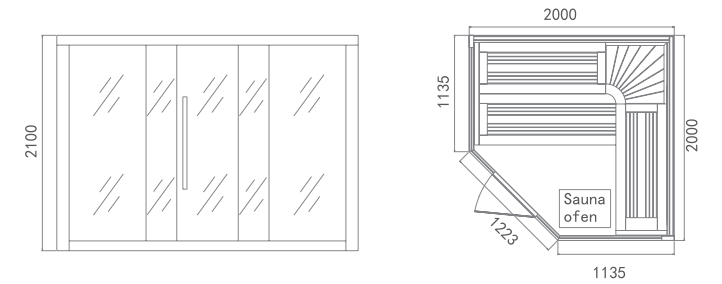

产品结构: 铁杉木、木拉手、钢化玻璃8-10mm
产品配置: 桑拿炉6KW、梦幻彩灯1套、照明灯1支、
温湿表1个、沙漏1个、触摸控制系统1套

Product structure: hemlock, wooden handle,
8-10mm toughened glass
Product configuration: 6KW sauna stove, one set
of fantastic color light, one piece of illuminating
lamp, one piece of thermohygrometer, one piece of
sandglass, one set of touch control system