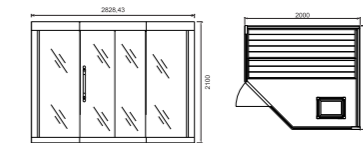

顶级黄柏木原料，品相高贵不俗，天然散发的宜人香味，让人身心获得舒解；智能触摸控制系统让桑拿房如此简单易用，您只要指尖一触，即可尽情享受桑拿带来的乐趣。

Product structure 产品结构

Amboyna, crystal handle, Tempered glass 8-10mm
黄柏木、水晶拉手、钢化玻璃8-10mm

Product Size 产品尺寸

2200×1800×2100 mm
2000×1800×2100 mm