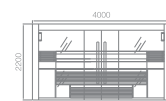

WS-1400

SHOWER
STEAM ROOM

Product Structure
产品结构

红雪松，松香皇玉石，10-12MM玻璃，
不锈钢拉手。

Standard function
产品配置

13.5KW桑拿炉，CG170控制系统，梦幻
彩灯1套，照明灯1套，自动喷淋。

Product Size
产品尺寸

4000x3000x2200mm
3000x3000x2200mm

Product Structure
产品结构