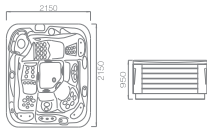

WS-594E

Size:2150x2150x950mm

板材颜色:	标配颜色: 白色 可选购颜色: 珍珠白、石膏白、海洋蓝、云彩绿、云彩灰
PS裙:	可选颜色: 灰色、棕红色、咖啡色
电脑控制系统:	1个(GECKO K500)
WiFi系统:	In touch一套
水泵:	0.45KW-2.2KW X1个
风泵:	0.4KWx1个
恒温器:	3kWx1个
水底灯:	2个
过滤器:	1个
喷嘴:	5寸单旋喷嘴: 1个 4.5寸单旋喷嘴: 4个 3.5寸单旋喷嘴: 7个 2.5寸直喷嘴: 12个 小喷嘴: 8个 小气泡嘴: 18个 喷水柱:3个
空气调节阀:	2个
枕头:	3个
CD与升降喇叭:	选购
总功率:	5.6kW

Soa color:	Standard: White Option: With pearlescent/ gypsum /summer sapphire mystic emerald/ silver white marble
PS panel:	Option: gray/Brown-red/coffee
Control system:	1pc(GECKO K500)
WiFi system:	In touch x1pc
Water pump:	0.45KW-2.2KW X1pc
Air blower:	0.4KWx1pc
Heater:	3kWx1PC
Colorful light:	2pc
Filter:	1pc
Jet:	5" rotating jet : 1pcs 4.5" rotating jet : 4pc 3.5" rotating jet : 7pcs 2.5" jet :12pcs Small jet: 8pcs Air bubble jet: 18pcs Water column : 3pcs
Air adjustor:	2pcs
Pillow:	3pcs
CD&Pop-up speaker:	Extra
Total power:	5.6kW