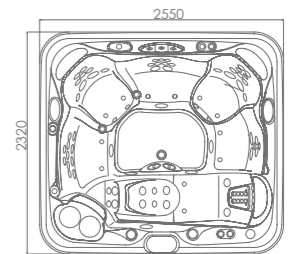

# CONTENTS

- WS-590\_\_03
- WS-591\_\_07
- WS-592\_\_09
- WS-593\_\_12
- WS-594\_\_13
- WS-595\_\_15
- WS-596\_\_17
- WS-597\_\_16

MODEL: WS-590  
Size: 2550x2320x980mm

WS-590		Size: 2550x2320x980mm	
板材颜色	标配颜色: 白色, 可订购颜色: 珍珠白、石膏白、海洋蓝、云彩绿、云彩灰	Spa color	Standard: White Option: With pearlescent/ gypsum / summer sapphire/ mystic emerald/ silver white marble
PS裙	可选颜色: 灰色、红色、咖啡色	PS panel	Option: gray/Brown-red/coffee
电脑控制系统	1个	Control system	1pc
水泵	2.20KWx2	Water pump	2.20KW x 2
过滤泵	0.75KWx1	Filter pump	0.75KWx1
风泵	0.4KWx1	Air pump	0.4KWx1
恒温器	3KWx1	Heater	3KWx1
彩色变化灯	变色灯珠: 10个	Little LED	10pcs
水底灯	2个	Colorful light	2pc
过滤器	2个	Filter	2pcs
喷嘴	5寸不锈钢直喷头 4个 5寸不锈钢双旋转喷嘴 4个 4寸不锈钢双旋转喷嘴 2个 3寸不锈钢双旋转喷嘴 4个 2寸不锈钢双旋转喷嘴 19个 2寸不锈钢直喷头 16个 小喷嘴37个 喷水柱3个 小不锈钢泡泡嘴12个	Jet	5" jet: 4pcs 5" Double rotating jet : 4pcs 4" Double rotating jet : 2pcs 3" Double rotating jet : 4pcs 2" Double rotating jet : 19pcs 2" jet: 16pcs Small jet: 37pcs Water column : 3pcs Air bubble jet: 12pcs
空气调节阀	6个	Air control valve	6pcs
臭氧消毒	1个	Pillow	1pc
枕头	3个	Ozone	3pcs
总功率	8.55KW	Total power	8.55KW