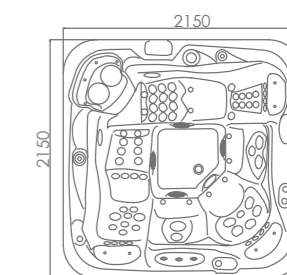

WS-594		Size: 2150x2150x950mm	
板材颜色	标配颜色: 白色, 可选购颜色: 珍珠白、石膏白、海洋蓝、云彩绿、云彩灰	Spa color	Standard: White Option: With pearlescent/ gypsum / summer sapphire/ mystic emerald/ silver white marble
PS裙	可选购颜色: 灰色、红色、咖啡色	PS panel	Option: gray/Brown-red/coffee
电脑控制系统	1个	Control system	1pc
水泵	2.20KWx1 1.50KWx1	Water pump	2.20KWx1 1.50KWx1
过滤泵	0.75KWx1	Filter pump	0.75KWx1
风泵	0.4KWx1	Air pump	0.4KWx1
恒温器	3KWx1	Heater	3KWx1
彩色变化灯	变色灯珠: 10个	Little LED	10pcs
水底灯	1个	Colorful light	1pc
过滤器	1个	Filter	1pcs
喷嘴	5寸带灯强力喷嘴 1个 5寸不锈钢双旋转喷嘴 1个 4寸不锈钢双旋转喷嘴 4个 3寸不锈钢双旋转喷嘴 7个 2寸不锈钢双旋转喷嘴 14个 2寸不锈钢直喷头 18个 小喷嘴 24个 喷水柱 3个 小不锈钢泡泡嘴 8个	Jet	5寸带灯强力喷嘴1个 5" Double rotating jet : 1pcs 4" Double rotating jet : 4pcs 3" Double rotating jet : 7pcs 2" Double rotating jet : 14pcs 2" jet : 18pcs Small jet: 24pcs Water column : 3pcs Air bubble jet: 8pcs
空气调节阀	3个	Air control valve	3pcs
臭氧消毒	1个	Pillow	1pc
枕头	3个	Ozone	3pcs
总功率	7.85KW	Total power	7.85KW