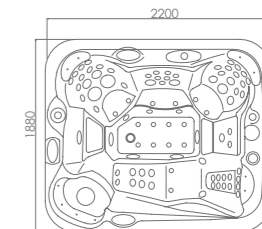

WS-591		Size: 2200x1800x900mm	
板材颜色	标配颜色: 白色, 可订购颜色: 珍珠白、石膏白、海洋蓝、云彩绿、云彩灰	Spa color	Standard: White Option: With pearlescent/ gypsum / summer sapphire/ mystic emerald/ silver white marble
PS裙	可选颜色: 灰色、红色、咖啡色	PS panel	Option: gray/Brown-red/coffee
电脑控制系统	1个	Control system	1pc
水泵	2.2KWx1 1.5KWx1	Water pump	2.2KWx1 1.5KWx1
过滤泵	0.75KWx1	Filter pump	0.75KWx1
风泵	0.4KWx1	Air pump	0.4KWx1
恒温器	3KWx1	Heater	3KWx1
彩色变化灯	变色灯珠: 10个	Little LED	10pcs
水底灯	1个	Colorful light	1pc
过滤器	1个	Filter	1pcs
喷嘴	5寸不锈钢双旋转喷嘴 2个 4寸不锈钢双旋转喷嘴 1个 3寸不锈钢双旋转喷嘴 14个 2寸不锈钢双旋转喷嘴 15个 2寸不锈钢直喷头 13个 小喷嘴 23个 小不锈钢泡泡嘴 16个	Jet	5" Double rotating jet : 2pcs 4" Double rotating jet : 1pc 3" Double rotating jet : 14pcs 2" Double rotating jet : 15pcs 2" jet : 13pcs Small jet: 23pcs Air bubble jet: 16pcs
空气调节阀	3个	Air control valve	3pcs
臭氧消毒	1个	Pillow	1pc
枕头	3个	Ozone	3pcs
总功率	7.85KW	Total power	7.85KW