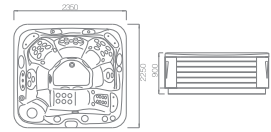

板材颜色:	标配颜色: 白色, 可选购颜色: 珍珠白、石膏白、海洋蓝、 云彩绿、云彩灰
PS裙:	可选颜色: 灰色、棕红色、咖啡色
电脑控制系统:	1个(KL6600)
水泵:	0.45KW-2.2KW X1个
风泵:	0.3kWx1个
恒温器:	3kWx1个
水底灯:	1个
过滤器:	1个
喷嘴:	5寸单旋转喷嘴: 1个 4.5寸单旋转喷嘴: 7个 3.5寸单旋转喷嘴: 8个 2.5寸直喷嘴: 12个 小喷嘴: 8个 小泡泡嘴: 10个 喷水柱: 3个
空气调节阀:	2个
枕头:	3个
CD与升降喇叭:	选购
总功率:	5.5kW

Spa color:	Standard: White Option: With pearlescent/ gypsum /summer sapphire/ mystic emerald/ silver white marble
PS panel:	Option: gray/Brown-red/coffee
Control system:	1pc(KL6600)
Water pump:	0.45KW-2.2KW X1pc
Air blower:	0.3kWx1pc
Heater:	3kWx1PC
Colorful light:	1pc
Filter:	1pc
Jet:	5" rotating jet : 1pc 4.5" rotating jet : 7pcs 3.5" rotating jet : 8pcs 2.5" jet :12pcs Small jet: 8pcs Air bubble jet: 10pcs Water column : 3pcs
Air adjustor:	2pcs
Pillow:	3pcs
CD&Pop-up speaker:	Extra
Total power:	5.5kW