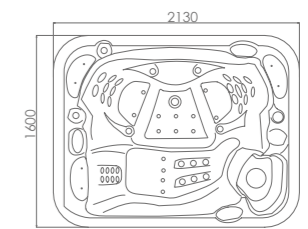

WS-597		Size:2130x1600x800mm	
板材颜色	标配颜色: 白色, 可选购颜色: 珍珠白、石膏白、海洋蓝、云彩绿、云彩灰	Spa color	Standard: White Option: With pearlescent/ gypsum / summer sapphire/ mystic emerald/ silver white marble
PS裙	可选颜色: 灰色、红色、咖啡色	PS panel	Option: gray/Brown-red/coffee
电脑控制系统	1个	Control system	1pc
水泵	1.50KWx2	Water pump	1.50KW x 2
过滤泵	0.75KWx1	Filter pump	0.75KWx1
恒温器	3KWx1	Heater	3KWx1
彩色变化灯	变色灯珠: 10个	Little LED	10pcs
水底灯	1个	Colorful light	1pc
过滤器	1个	Filter	1pcs
喷嘴	5寸不锈钢直喷头4个 3寸不锈钢双旋转喷嘴1个 2寸不锈钢双旋转喷嘴5个 2寸不锈钢直喷头16个 小喷嘴34个	Jet	5" jet: 4pcs 3" Double rotating jet : 15pcs 2" Double rotating jet : 5pcs 2" jet : 16pcs Small jet: 34pcs
空气调节阀	2个	Air control valve	2pcs
臭氧消毒	1个	Pillow	1pc
枕头	3个	Ozone	3pcs
总功率	6.75KW	Total power	6.75KW