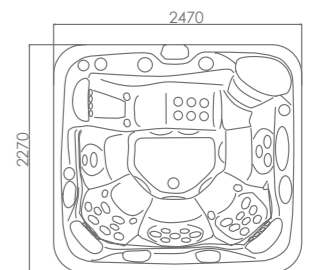

板材颜色	标配颜色: 白色, 可选购颜色: 珍珠白、石膏白、海洋蓝、云彩绿、云彩灰	Spa color	Standard: White Option: With pearlescent/ gypsum / summer sapphire/ mystic emerald/ silver white marble
PS裙	可选颜色: 灰色、红色、咖啡色	PS panel	Option: gray/Brown-red/coffee
电脑控制系统	1个	Control system	1pc
水泵	1.50KWx2	Water pump	1.50KW x 2
过滤泵	0.75KWx1	Filter pump	0.75KWx1
风泵	0.4KWx1	Air pump	0.4KWx1
恒温器	3KWx1	Heater	3KWx1
彩色变化灯	变色灯珠: 6个	Little LED	6pcs
水底灯	1个	Colorful light	1pc
过滤器	1个	Filter	1pcs
喷嘴	5寸不锈钢直喷头 2个 5寸不锈钢双旋转喷嘴 1个 4寸不锈钢双旋转喷嘴 2个 3寸不锈钢双旋转喷嘴 14个 2寸不锈钢双旋转喷嘴 8个 2寸不锈钢直喷头 12个 小喷嘴 20个 喷水柱 3个 小不锈钢泡泡嘴 12个	Jet	5" jet : 2pcs 5" Double rotating jet : 1pcs 4" Double rotating jet : 2pcs 3" Double rotating jet : 14pcs 2" Double rotating jet : 8pcs 2" jet : 12pcs Small jet: 20pcs Water column : 3pcs Air bubble jet: 12pcs
空气调节阀	4个	Air control valve	4pcs
臭氧消毒	1个	Pillow	1pc
枕头	3个	Ozone	3pcs
总功率	7.15KW	Total power	7.15KW