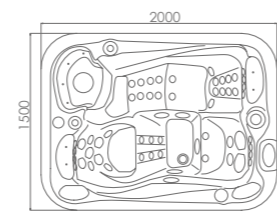

WS-595		Size:2000x1500x800mm	
板材颜色	标配颜色: 白色, 可选购颜色: 珍珠白、石膏白、海洋蓝、云彩绿、云彩灰	Spa color	Standard: White Option: With pearlescent/ gypsum / summer sapphire/ mystic emerald/ silver white marble
PS裙	可选颜色: 灰色、红色、咖啡色	PS panel	Option: gray/Brown-red/coffee
电脑控制系统	1个	Control system	1pc
水泵	2.20KWx1	Water pump	2.20KW x 1
过滤泵	0.75KWx1	Filter pump	0.75KWx1
恒温器	3KWx1	Heater	3KWx1
彩色变化灯	变色灯珠: 8个	Little LED	8pcs
水底灯	1个	Colorful light	1pc
过滤器	1个	Filter	1pcs
喷嘴	5寸不锈钢直喷头 2个 5寸不锈钢双旋转喷嘴 2个 3寸不锈钢双旋转喷嘴 5个 2寸不锈钢双旋转喷嘴 4个 2寸不锈钢直喷头 4个 小喷嘴 30个 喷水柱 3个	Jet	5" jet: 2pcs 5" Double rotating jet : 2pcs 3" Double rotating jet : 5pcs 2" Double rotating jet : 4pcs 2" jet : 4pcs Small jet: 30pcs Water column : 3pcs
空气调节阀	2个	Air control valve	2pcs
臭氧消毒	1个	Pillow	1pc
枕头	2个	Ozone	2pcs
总功率	5.95KW	Total power	5.95KW