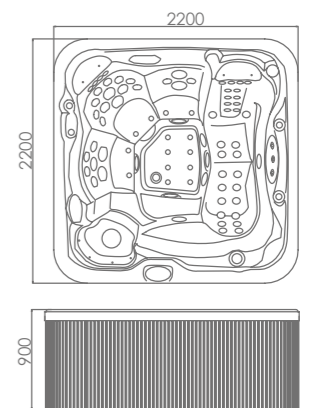

WS-596		Size: 2200x2200x900mm	
板材颜色	标配颜色: 白色, 可选颜色: 珍珠白、石膏白、海洋蓝、云彩绿、云彩灰	Spa color	Standard: White Option: With pearlescent/ gypsum/ summer sapphire/ mystic emerald/ silver white marble
PS裙	可选颜色: 灰色、红色、咖啡色	PS panel	Option: gray/Brown-red/coffee
电脑控制系统	1个	Control system	1pc
水泵	1.50KWx2	Water pump	1.50KW x 2
过滤泵	0.75KWx1	Filter pump	0.75KWx1
风泵	0.4KWx1	Air pump	0.4KWx1
恒温器	3KWx1	Heater	3KWx1
彩色变化灯	变色灯珠: 10个	Little LED	10pcs
水底灯	2个	Colorful light	2pc
过滤器	1个	Filter	1pcs
喷嘴	5寸不锈钢直喷头 2个 4寸不锈钢双旋转喷嘴 6个 3寸不锈钢双旋转喷嘴 3个 2寸不锈钢双旋转喷嘴 14个 2寸不锈钢直喷头 8个 小喷嘴 55个 喷水柱 3个 小不锈钢泡泡嘴 14个	Jet	5" jet : 2pcs 4" Double rotating jet : 6pcs 3" Double rotating jet : 3pcs 2" Double rotating jet : 14pcs 2" jet : 8pcs Small jet: 55pcs Water column : 3pcs Air bubble jet: 14pcs
空气调节阀	3个	Air control valve	3pcs
臭氧消毒	1个	Pillow	1pc
枕头	2个	Ozone	2pcs
总功率	7.15KW	Total power	7.15KW