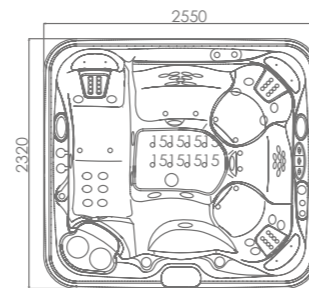

板材颜色	标配颜色: 白色, 可选购颜色: 珍珠白、石膏白、海洋蓝、云彩绿、云彩灰	Spa color	Standard: White Option: With pearlescent/ gypsum / summer sapphire/ mystic emerald/ silver white marble
PS裙	可选颜色: 灰色、红色、咖啡色	PS panel	Option: gray/Brown-red/coffee
电脑控制系统	1个	Control system	1pc
水泵	2.2KWx1 1.5KWx1	Water pump	2.2KWx1 1.5KWx1
过滤泵	0.75KWx1	Filter pump	0.75KWx1
风泵	0.4KWx1	Air pump	0.4KWx1
恒温器	3KWx1	Heater	3KWx1
彩色变化灯	变色灯珠: 10个	Little LED	10pcs
水底灯	1个	Colorful light	1pc
过滤器	2个	Filter	2pcs
喷嘴	5寸不锈钢直喷头2个 5寸不锈钢双旋转喷嘴2个 3寸不锈钢双旋转喷嘴4个 2寸不锈钢双旋转喷嘴16个 2寸不锈钢直喷头14个 小喷嘴36个 喷水柱3个 小不锈钢泡泡嘴12个	Jet	5" jet : 2pcs 5" Double rotating jet : 2pcs 3" Double rotating jet : 4pcs 2" Double rotating jet : 16pcs 2" jet : 14pcs Small jet: 36pcs Water column : 3pcs Air bubble jet: 12pcs
空气调节阀	6个	Air control valve	6pcs
臭氧消毒	1个	Pillow	1pc
枕头	3个	Ozone	3pcs
总功率	8.55KW	Total power	8.55KW